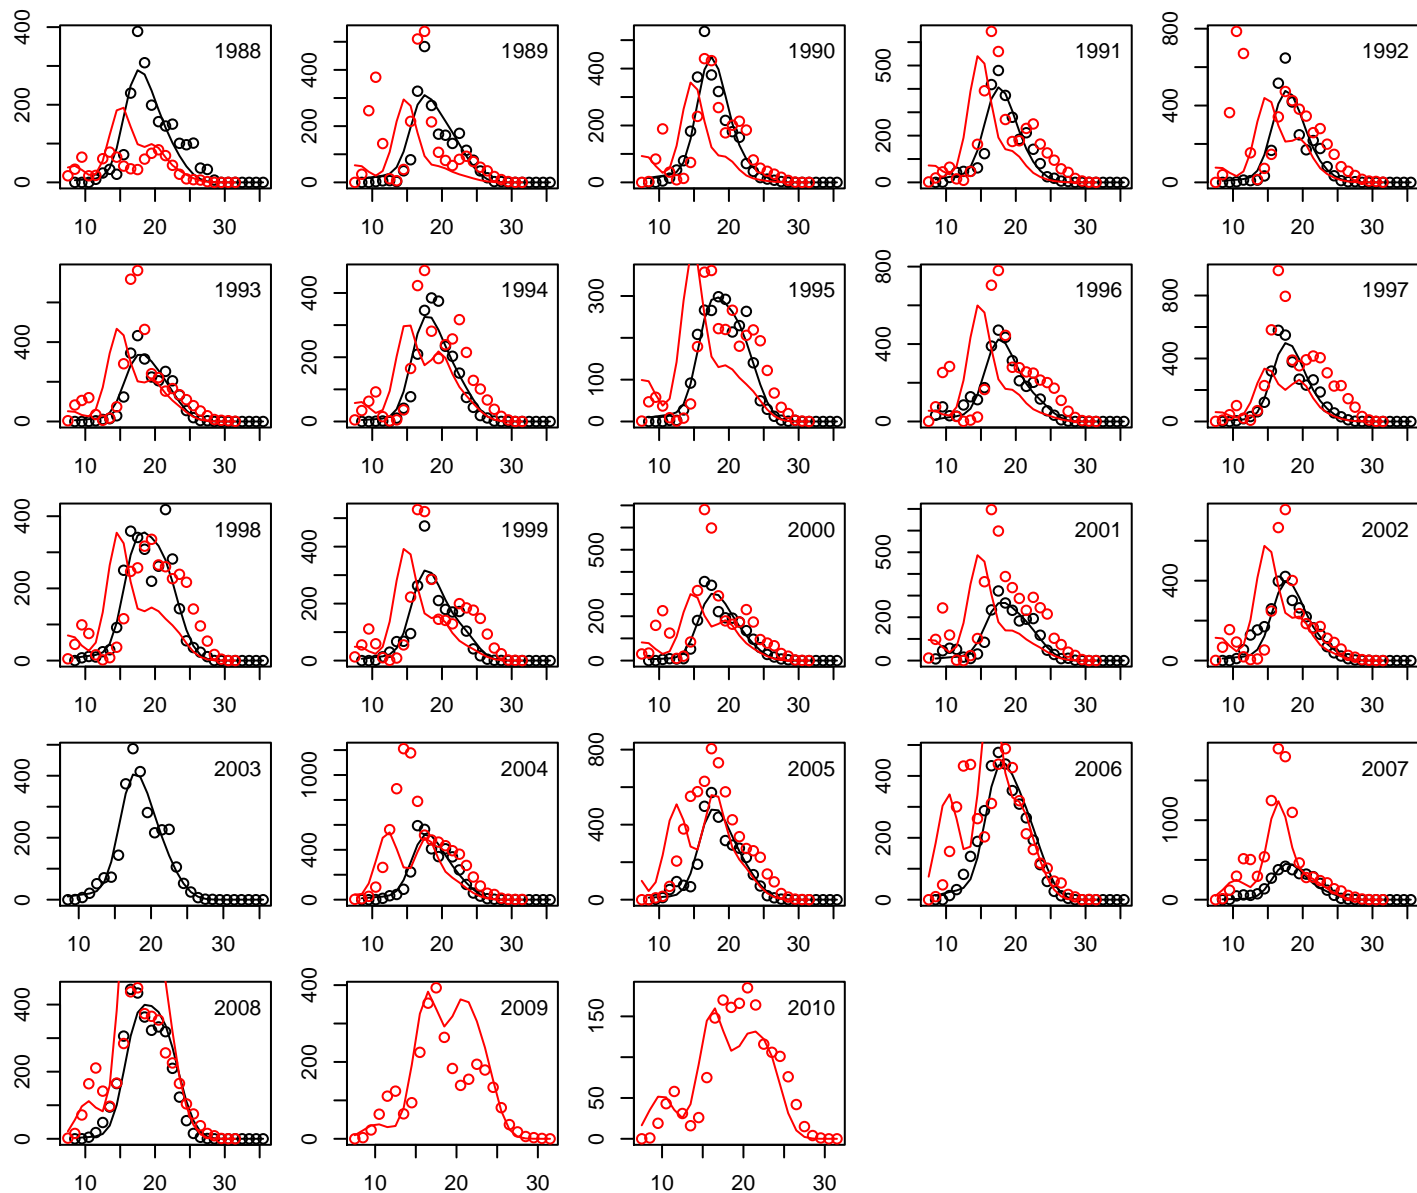

Observation

Length