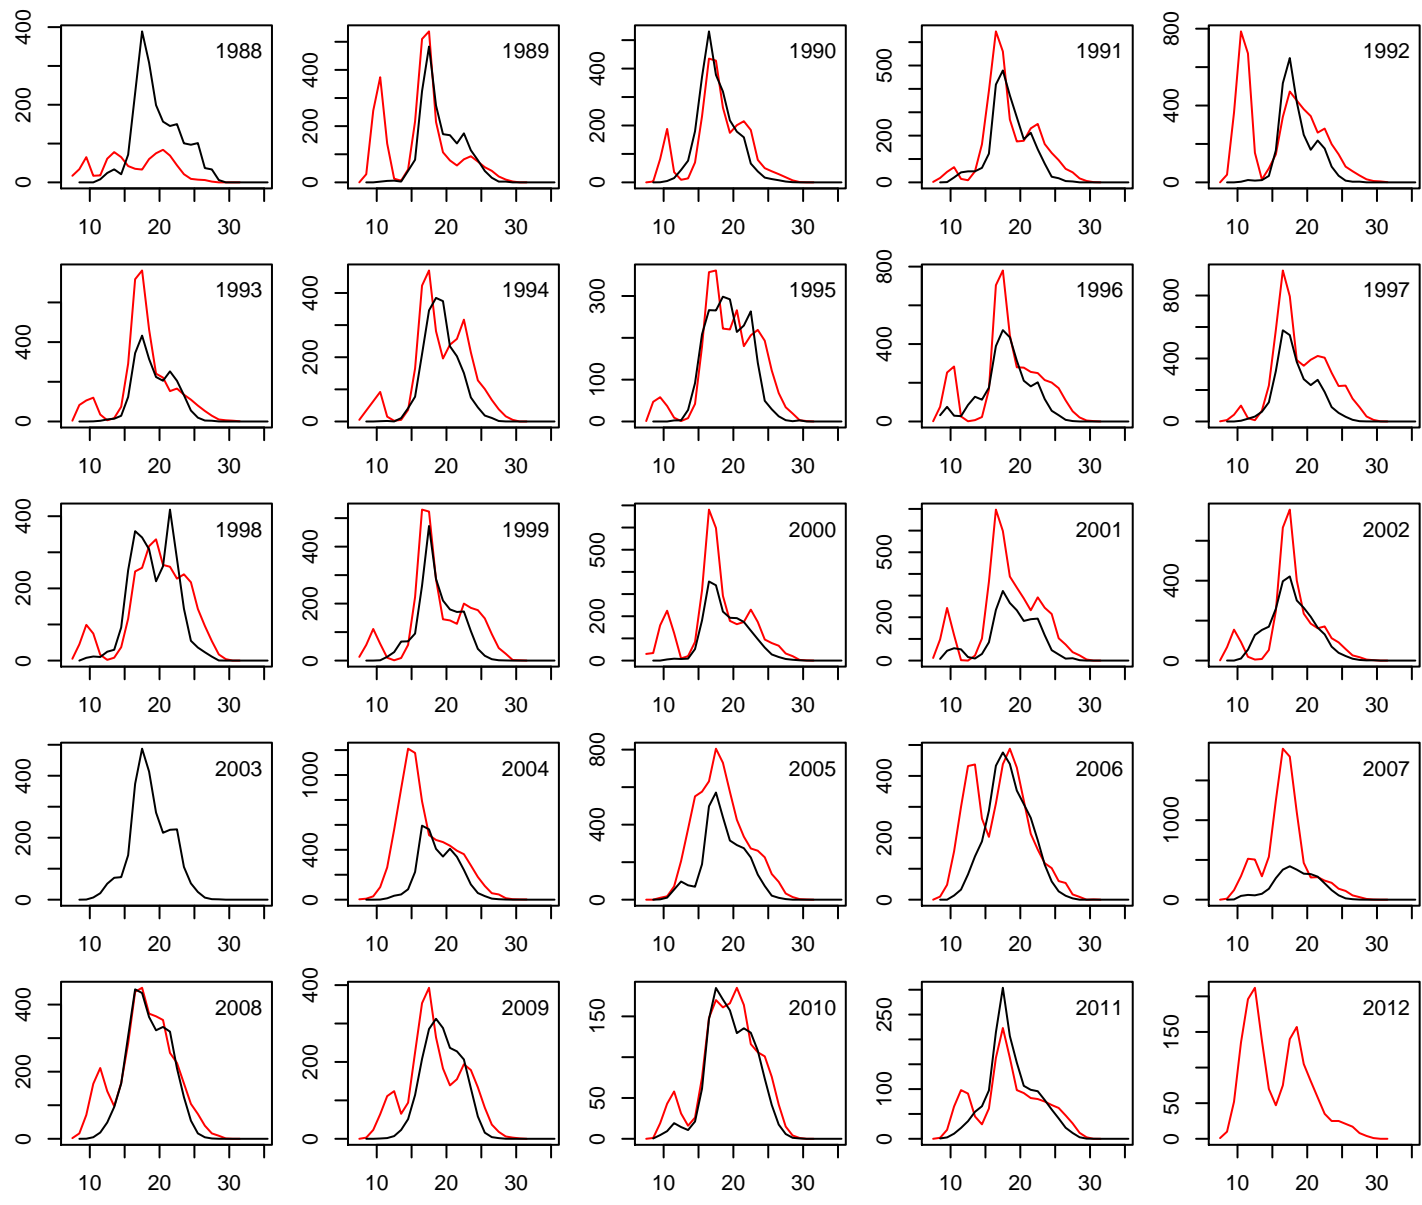

Observation

Length