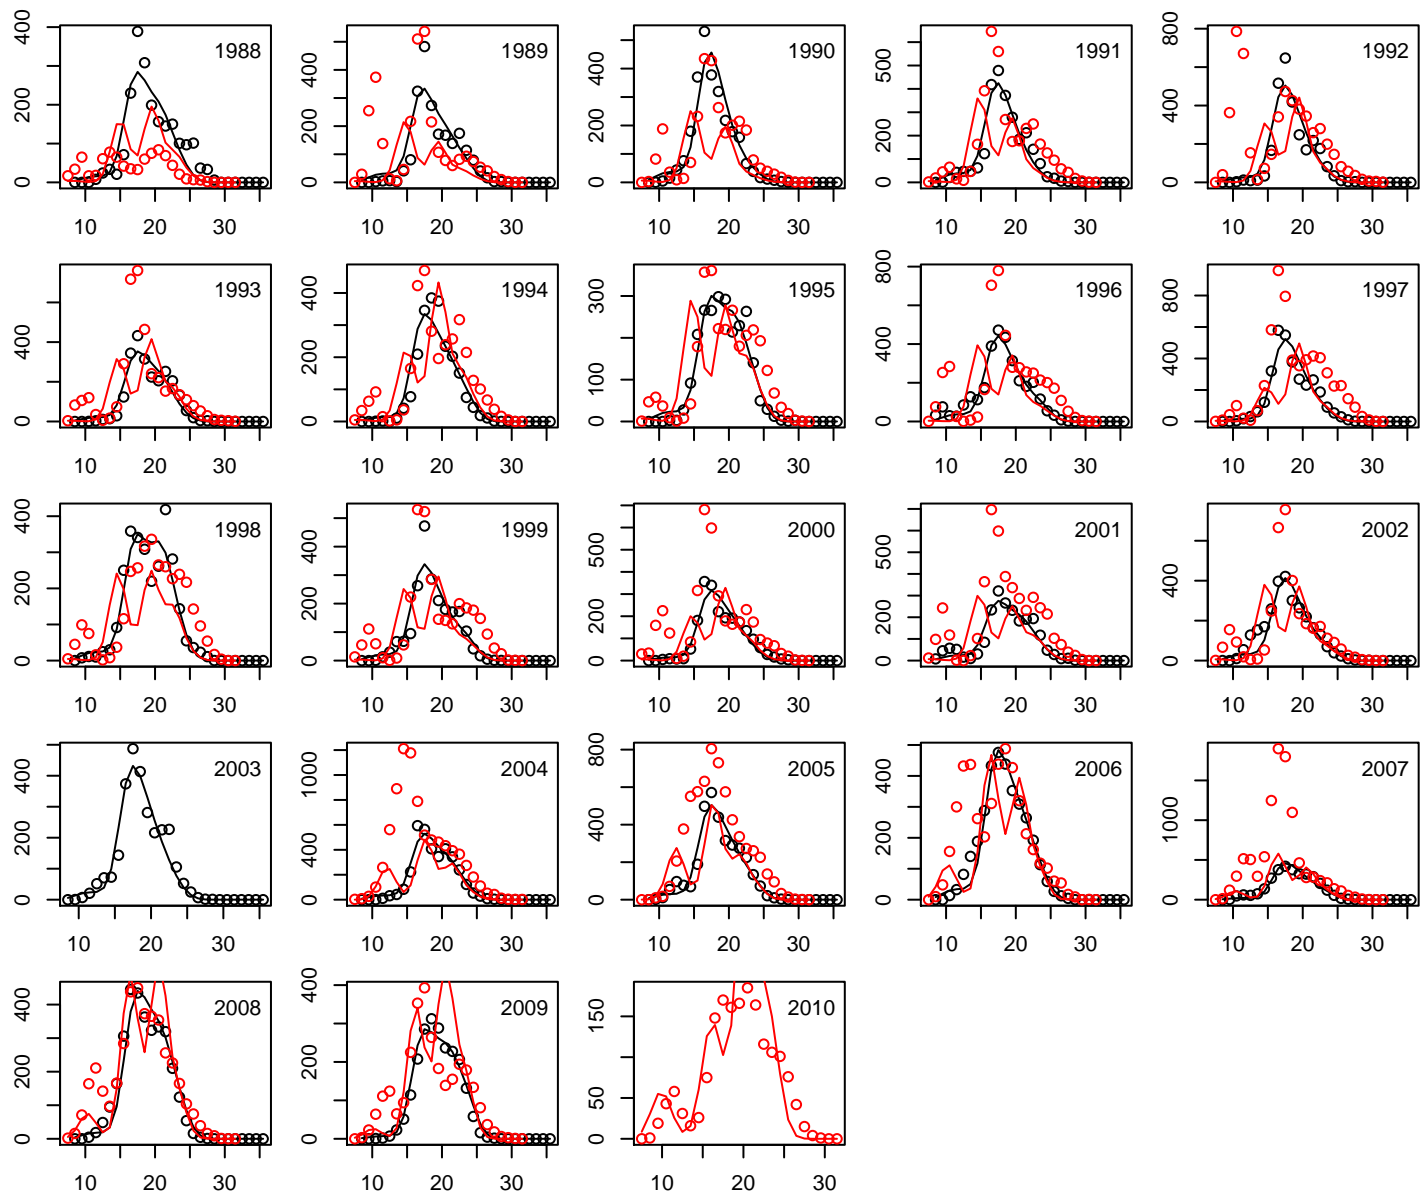

Observation

Length